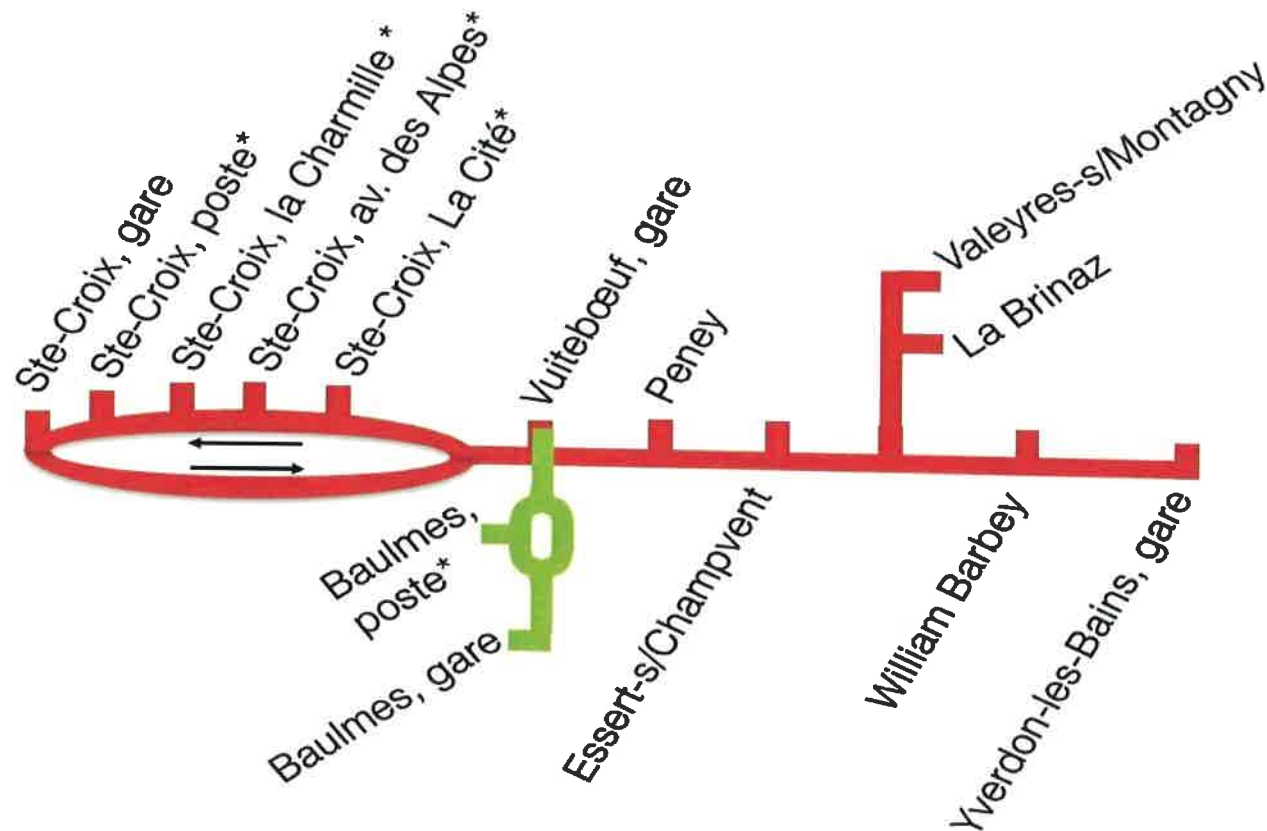

# TRAVYS SA

Ligne YSC / concept

Travaux de 3 x 4 nuits et 1 x 3 nuits

En juin et septembre 2023

Dès 19h16 jusqu'à la fin de  
l'exploitation journalière

---

Transports Vallée de Joux – Yverdon-les-Bains – Sainte-Croix SA

# Concept de remplacement

-  Ligne de bus  
Yverdon-les-Bains –  
Ste-Croix
-  Navette minibus  
Baulmes –  
Vuitebœuf
- \* Arrêts sur demande,  
seulement pour laisser  
descendre des clients

Transports Vallée de Joux – Yverdon-les-Bains – Sainte-Croix SA

## **Dates des travaux de nuit dès 19h16**

**4 nuits 05/06.06 + 06/07.06 + 07/08.06 + 08/09.06.2023**

**4 nuits 12/13.06 + 13/14.06 + 14/15.06 + 15/16.06.2023**

**3 nuits 19/20.09 + 20/21.09 + 21/22.09.2023**

**4 nuits 25/26.09 + 26/27.09 + 27/28.09 + 28/29.09.2023**

---

Transports Vallée de Joux – Yverdon-les-Bains – Sainte-Croix SA