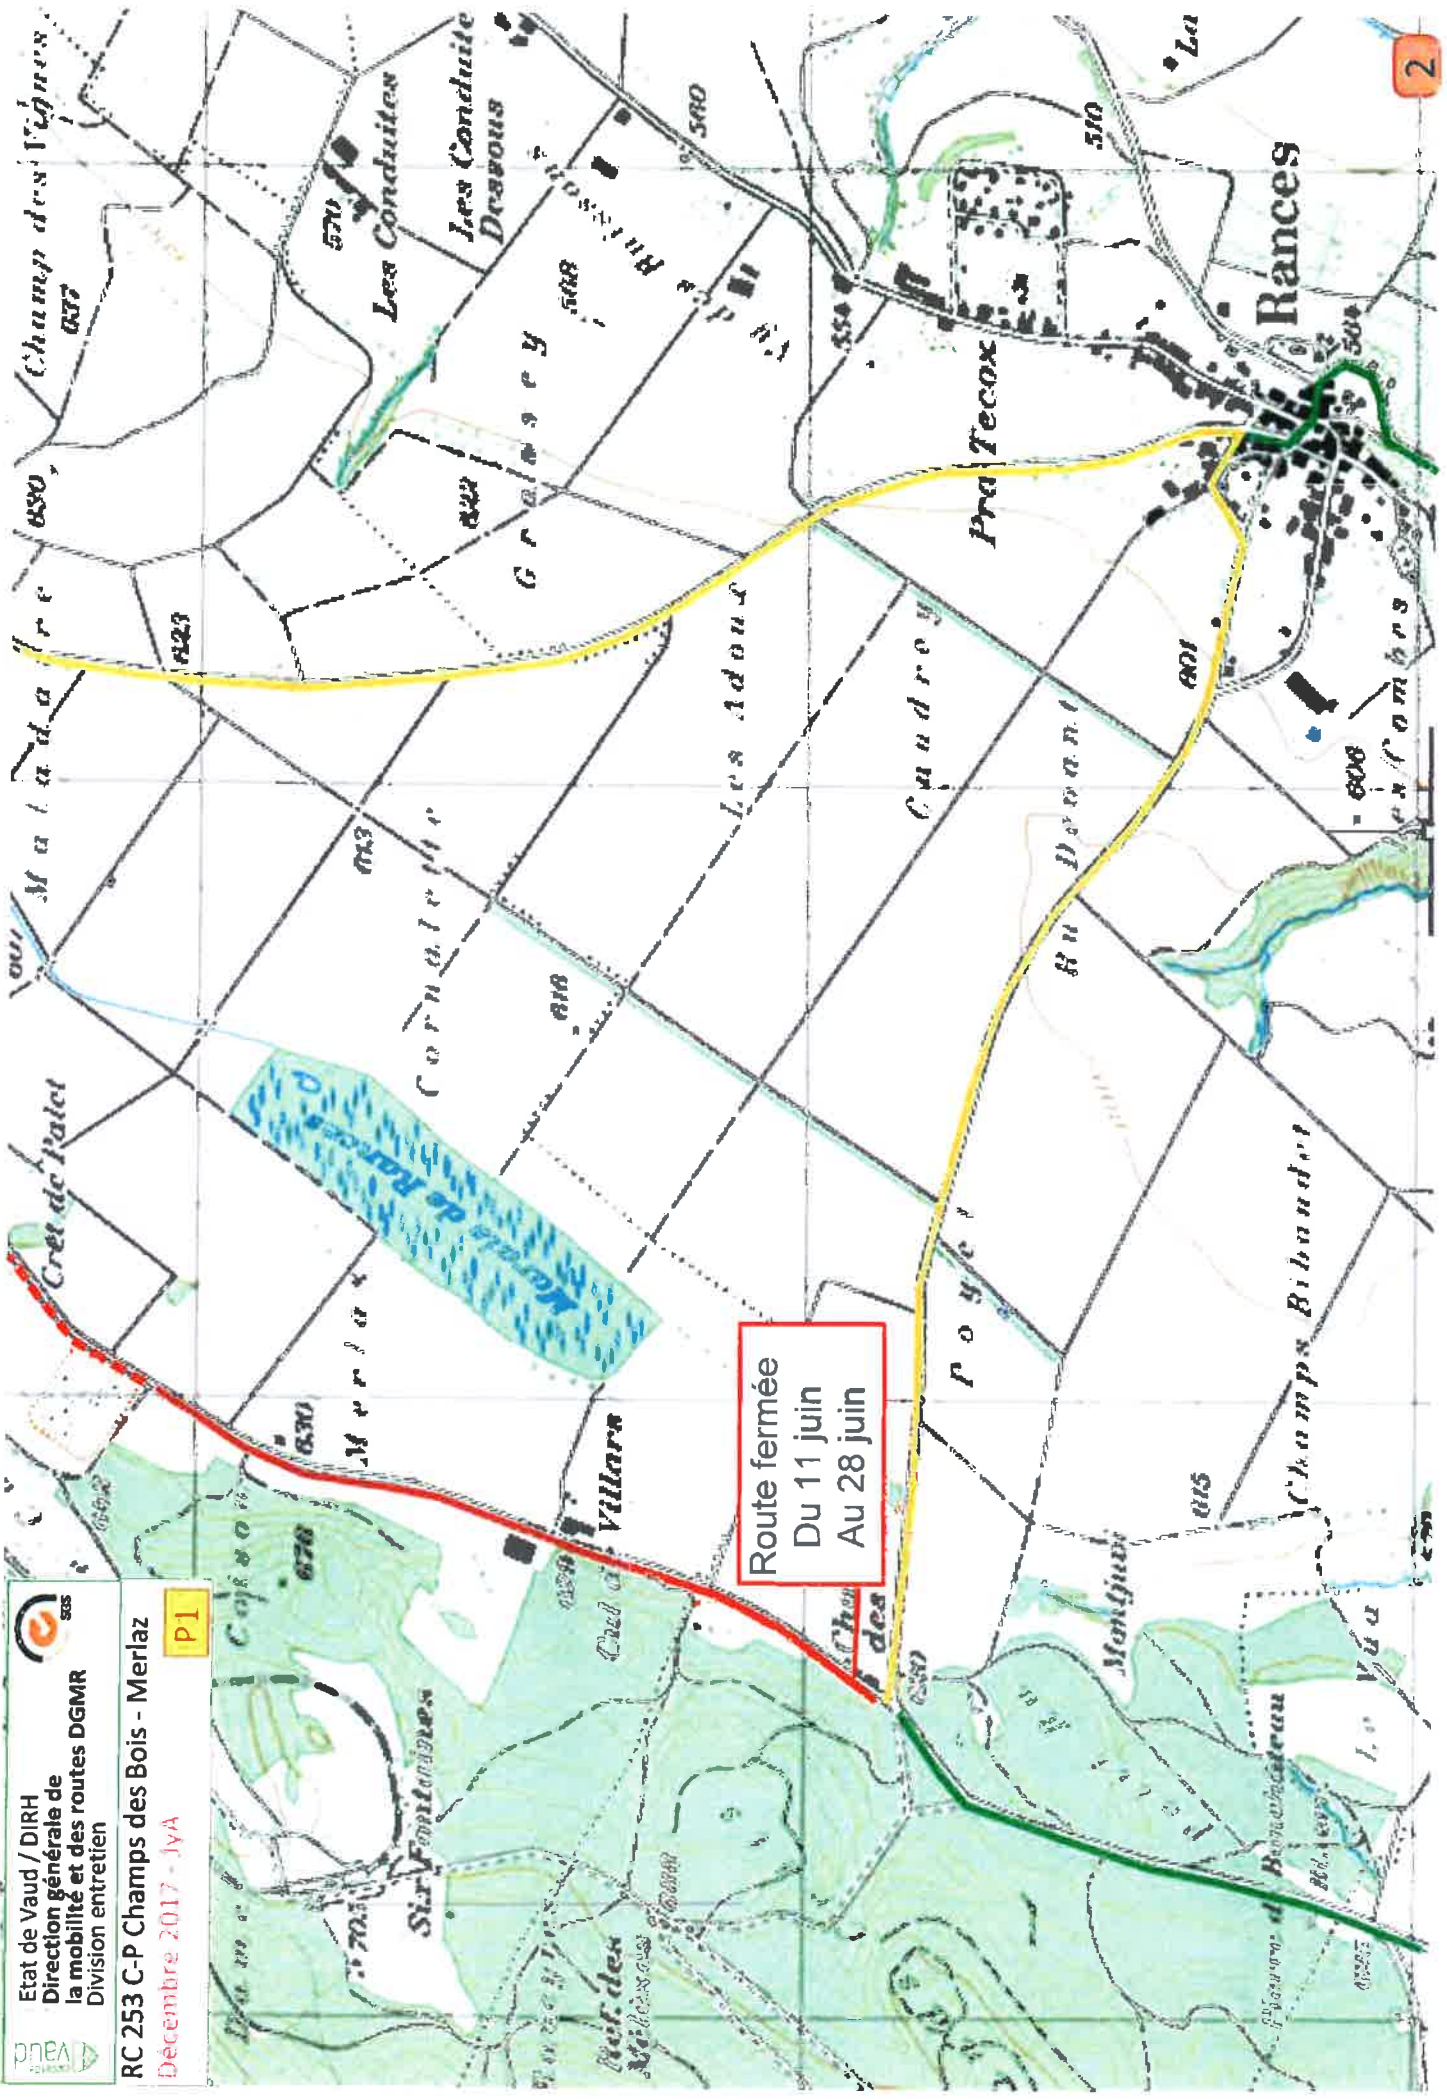

POLICE DES ROUTES

Restriction de circulation

RC 253 C-P L'Abergement - Baulmes

En raison de travaux importants de réfection de la chaussée et de la pose d'un nouveau revêtement bitumineux, le tronçon de la route cantonale N° 253 C-P, compris entre le carrefour de Champ des Bois (Rances) et Baulmes sera interdit à toute circulation

Du mardi 11 juin 2019 au vendredi 28 juin 2019

Une signalisation de déviation sera mise en place par Rances dans les deux sens.

Les usagers de la route sont priés de se conformer à la signalisation de déviation mise en place à cet effet et de faire preuve de prudence ; nous les remercions d'avance de leur compréhension.

Région Nord, Yverdon

ECA, Pully – SDIS

Transports spéciaux – Manifestations

Urgences-Santé – Police-Viasuisse

Route fermée
Du 11 juin
Au 28 juin

Route fermée
Du 11 juin
Au 28 juin