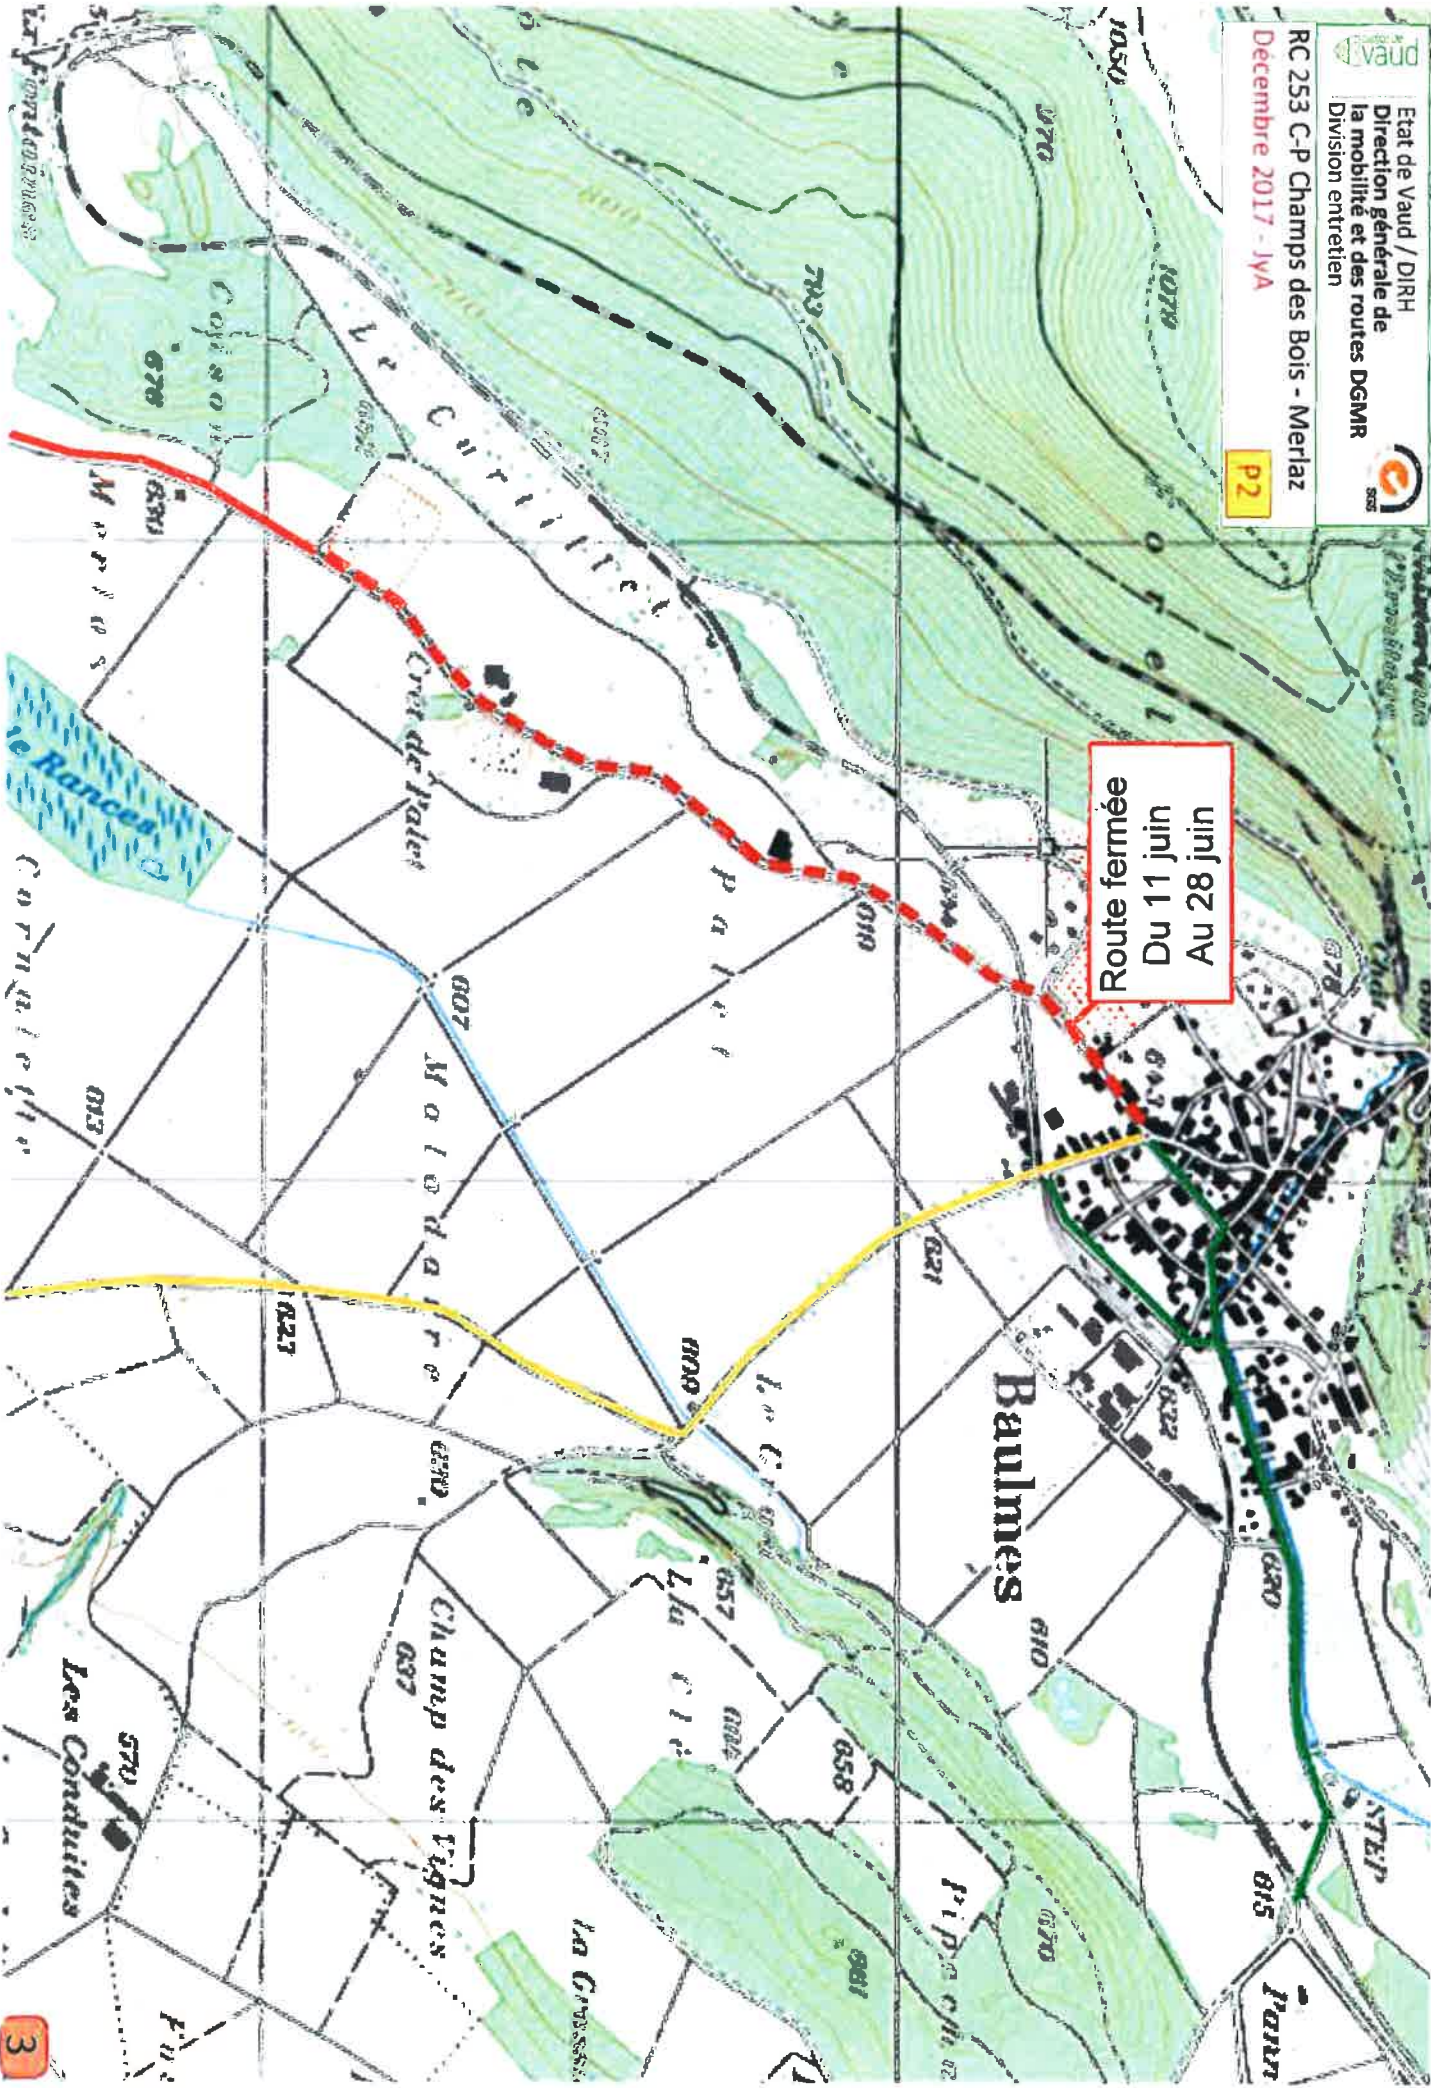

POLICE DES ROUTES

Restriction de circulation

RC 253 C-P L'Abergement - Baulmes

En raison de travaux importants de réfection de la chaussée et de la pose d'un nouveau revêtement bitumineux, le tronçon de la route cantonale N° 253 C-P, compris entre le carrefour de Champ des Bois (Rances) et Baulmes sera interdit à toute circulation

Du mardi 11 juin 2019 au vendredi 28 juin 2019

Une signalisation de déviation sera mise en place par Rances dans les deux sens.

Les usagers de la route sont priés de se conformer à la signalisation de déviation mise en place à cet effet et de faire preuve de prudence ; nous les remercions d'avance de leur compréhension.

**Direction générale de
La mobilité et des routes
DGMR – Division entretien**

FAO :

Vendredi 7 juin 2019

Avis :

Communes de, L'Abergement – Rances - Baulmes

Gendarmerie, CET-Blécherette – Yverdon

Car postal, Yverdon

Région Nord, Yverdon

ECA, Pully – SDIS

Transports spéciaux – Manifestations

Urgences-Santé – Police-Viasuisse

Route fermée
Du 11 juin
Au 28 juin

Route fermée
Du 11 juin
Au 28 juin